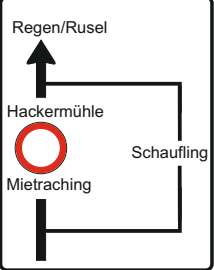

Umleitungszusätze

Regen
Deggendorf

Vollsperrung
zwischen Mietraching
und Hackermühle
vom 23. bis 25. April
Umleitung über Schauffling

Kreisverkehr Poco

frei bis
Mietraching
(Kraftwerk)

**Absperrungen sind Standort
der Ankündigungen**

frei bis
Hackermühle

Ruselabsatz
Greising
Ulrichsberg
frei

Deggendorf

DEG 45

100 <

140 >

120 >

DEG 41