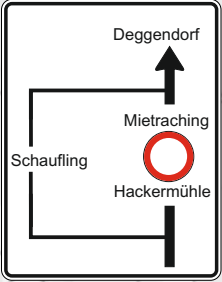

Umleitungszusätze

Regen
Deggendorf

Vollsperrung
zwischen Mietraching
und Hackermühle
vom 23. bis 25. April
Umleitung über Schauffling

Kreisverkehr Poco

frei bis
Mietraching
(Kraftwerk)

**Absperrungen sind Standort
der Ankündigungen**

frei bis
Hackermühle

Ruselabsatz
Greising
Ulrichsberg
frei

Deggendorf

DEG 45

100 <

140 >

120 >

DEG 41